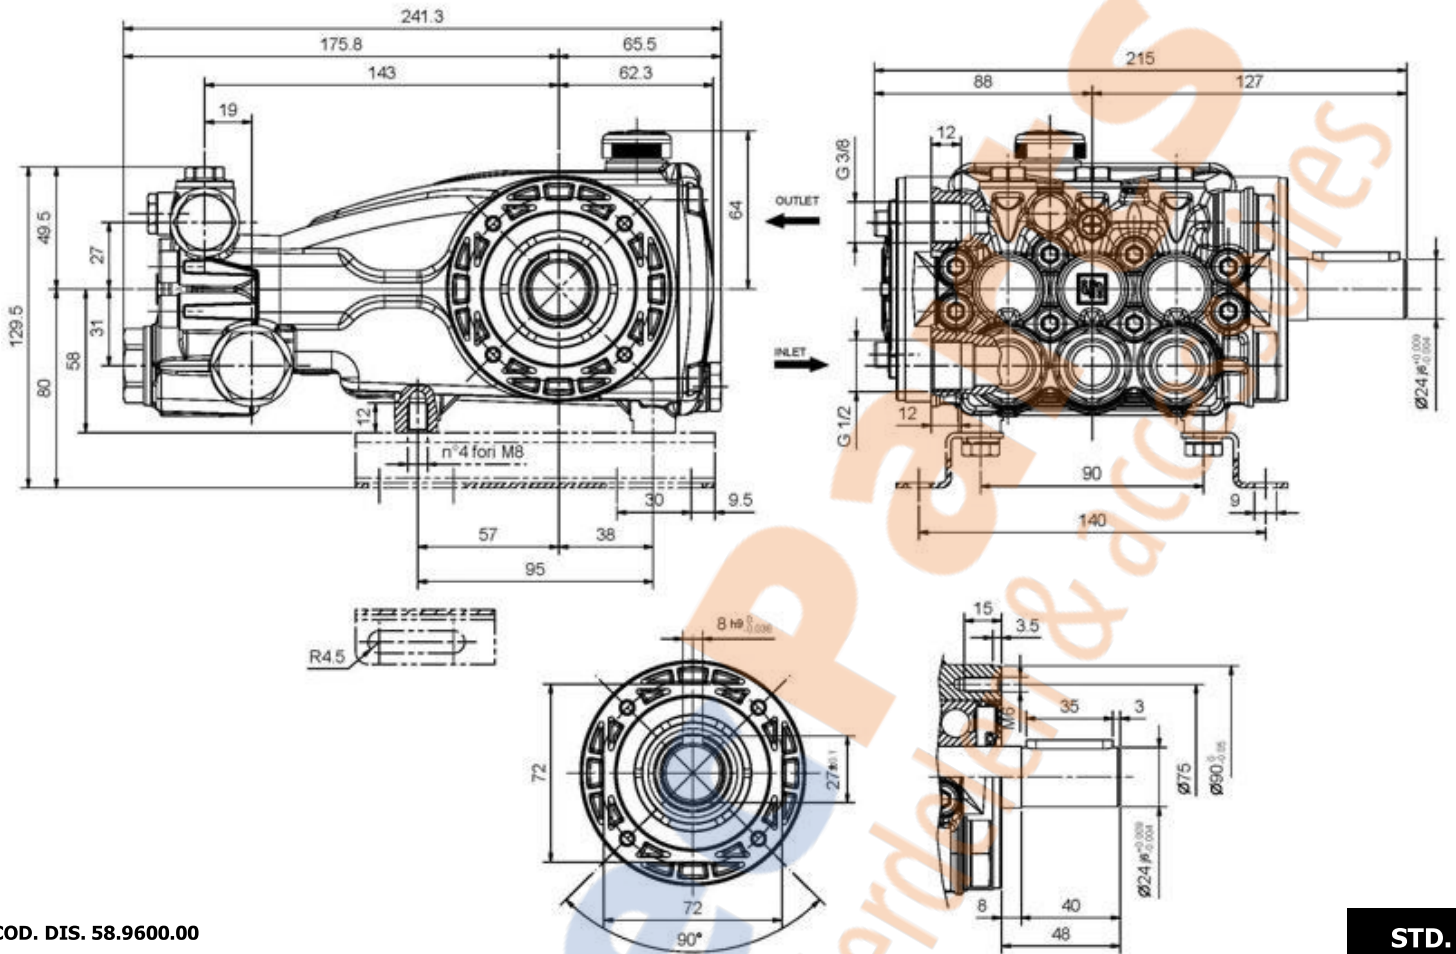

**DIMENSIONI D'INGOMBRO – OVERALL DIMENSIONS – DIMENSIONS D'ENCOMBREMENT
RAUMBEDARF – DIMENSIONES TOTALES – DIMENSÕES**

COD. DIS. 58.9600.00

STD.

COD. DIS. 58.9602.00

A